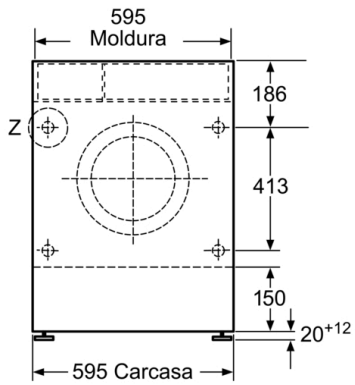

Tipo de construcción: Independiente

Tapa superior removible: No

Bisagra de la puerta: Izquierda

Longitud del cable de alimentación eléctrica: 220 cm

Altura de la encimera extraíble: 0 mm

Dimensiones del aparato: alto x ancho x fondo (sin puerta): 820 x 595 x 584 mm

### **Lavadora-secadora: elige el grado de secado para tu colada.**

---

- Clase de eficiencia energética de lavado&secado<sup>1</sup>: E
- Clase de eficiencia energética de lavado<sup>2</sup>: E
- Capacidad de lavado/secado: 7/4 kg
- Velocidad de centrifugado: 1355 r.p.m\*
- Ajuste del grado de secado mediante sensores
- Display LED con recomendación de carga
- Funciones: Selección de centrifugado, Modificar, Menú, tiempo de secado, Inicio/Pausa and 24 h Preselección de fin de programa 24 h, Inicio/Pausa, Menú, Modificar, Selección de centrifugado, tiempo de secado, Preselección de fin de programa 24 h
- Señal acústica de fin de programa
- Bloqueo de seguridad para niños
- Display con indicación de fase de programa, tiempo restante y fin diferido
- Sistema automático de distribución de ropa: 3G
- Nivel de ruido: 72 dB (A) re 1 pW
- Dimensiones (alto x ancho x fondo): 82 x 59.5 x 58.4 cm

*\* Los valores son redondeados*

*1 2 Dentro del rango de eficiencia desde A (más eficiente) a G (menos eficiente)*

**Serie 4, Lavadora-secadora, 7/4 kg  
WKD24362ES**

Dimensiones en mm

Dimensiones en mm

Detalle Z

Dimensiones en mm

Dimensiones en mm

Dimensiones en mm