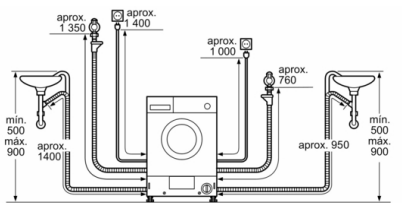

Tipo de construcción: Independiente

Tapa superior removible: No

Bisagra de la puerta: Izquierda

Longitud del cable de alimentación eléctrica: 220 cm

Altura de la encimera extraíble: 0 mm

Dimensiones del aparato: alto x ancho x fondo (sin puerta): 820 x 595 x 584 mm

### **Lavadora-secadora: elige el grado de secado para tu colada.**

---

- Clase de eficiencia energética de lavado&secado<sup>1</sup>: E
- Clase de eficiencia energética de lavado<sup>2</sup>: E
- Capacidad de lavado/secado: 7/4 kg
- Velocidad de centrifugado: 1355 r.p.m\*
- Ajuste del grado de secado mediante sensores
- Display LED con recomendación de carga
- Funciones: Selección de centrifugado, Modificar, Menú, tiempo de secado, Inicio/Pausa and 24 h Preselección de fin de programa 24 h, Inicio/Pausa, Menú, Modificar, Selección de centrifugado, tiempo de secado, Preselección de fin de programa 24 h
- Señal acústica de fin de programa
- Bloqueo de seguridad para niños
- Display con indicación de fase de programa, tiempo restante y fin diferido
- Sistema automático de distribución de ropa: 3G
- Nivel de ruido: 72 dB (A) re 1 pW
- Dimensiones (alto x ancho x fondo): 82 x 59.5 x 58.4 cm

*\* Los valores son redondeados*

*1 2 Dentro del rango de eficiencia desde A (más eficiente) a G (menos eficiente)*

**Serie 4, Lavadora-secadora, 7/4 kg  
WKD24362ES**

Dimensiones en mm

Dimensiones en mm

Detalle Z

Dimensiones en mm

Dimensiones en mm

Dimensiones en mm