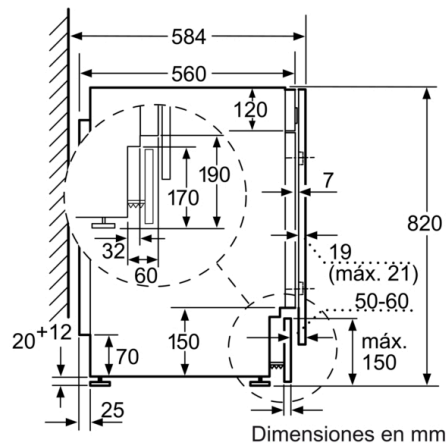

Tipo de construcción: Independiente

Tapa superior removible: No

Bisagra de la puerta: Izquierda

Longitud del cable de alimentación eléctrica: 220 cm

Altura de la encimera extraíble: 0 mm

Dimensiones del aparato: alto x ancho x fondo (sin puerta): 820 x 595 x 584 mm

### **Lavadora-secadora: elige el grado de secado para tu colada.**

---

- Clase de eficiencia energética de lavado&secado<sup>1</sup>: E
- Clase de eficiencia energética de lavado<sup>2</sup>: E
- Capacidad de lavado/secado: 7/4 kg
- Velocidad de centrifugado: 1355 r.p.m\*
- Ajuste del grado de secado mediante sensores
- Display LED con recomendación de carga
- Funciones: Selección de centrifugado, Modificar, Menú, tiempo de secado, Inicio/Pausa and 24 h Preselección de fin de programa 24 h, Inicio/Pausa, Menú, Modificar, Selección de centrifugado, tiempo de secado, Preselección de fin de programa 24 h
- Señal acústica de fin de programa
- Bloqueo de seguridad para niños
- Display con indicación de fase de programa, tiempo restante y fin diferido
- Sistema automático de distribución de ropa: 3G
- Nivel de ruido: 72 dB (A) re 1 pW
- Dimensiones (alto x ancho x fondo): 82 x 59.5 x 58.4 cm

*\* Los valores son redondeados*

*1 2 Dentro del rango de eficiencia desde A (más eficiente) a G (menos eficiente)*

**Serie 4, Lavadora-secadora, 7/4 kg  
WKD24362ES**

Dimensiones en mm

Dimensiones en mm

Detalle Z

Dimensiones en mm

Dimensiones en mm

Dimensiones en mm