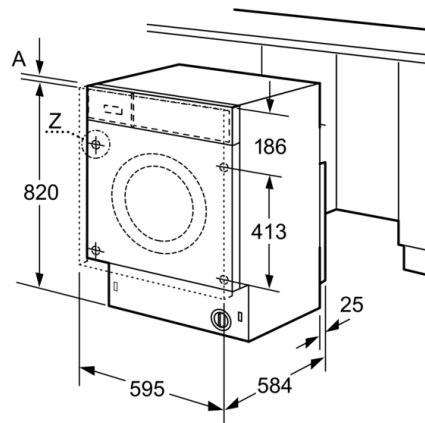

Tipo de construcción: Independiente

Tapa superior removible: No

Bisagra de la puerta: Izquierda

Longitud del cable de alimentación eléctrica: 220 cm

Altura de la encimera extraíble: 0 mm

Dimensiones del aparato: alto x ancho x fondo (sin puerta): 820 x 595 x 584 mm

### **Lavadora-secadora: elige el grado de secado para tu colada.**

---

- Clase de eficiencia energética de lavado&secado<sup>1</sup>: E
- Clase de eficiencia energética de lavado<sup>2</sup>: E
- Capacidad de lavado/secado: 7/4 kg
- Velocidad de centrifugado: 1355 r.p.m\*
- Ajuste del grado de secado mediante sensores
- Display LED con recomendación de carga
- Funciones: Selección de centrifugado, Modificar, Menú, tiempo de secado, Inicio/Pausa and 24 h Preselección de fin de programa 24 h, Inicio/Pausa, Menú, Modificar, Selección de centrifugado, tiempo de secado, Preselección de fin de programa 24 h
- Señal acústica de fin de programa
- Bloqueo de seguridad para niños
- Display con indicación de fase de programa, tiempo restante y fin diferido
- Sistema automático de distribución de ropa: 3G
- Nivel de ruido: 72 dB (A) re 1 pW
- Dimensiones (alto x ancho x fondo): 82 x 59.5 x 58.4 cm

*\* Los valores son redondeados*

*1 2 Dentro del rango de eficiencia desde A (más eficiente) a G (menos eficiente)*

**Serie 4, Lavadora-secadora, 7/4 kg  
WKD24362ES**

Dimensiones en mm

Dimensiones en mm

Detalle Z

Dimensiones en mm

Dimensiones en mm

Dimensiones en mm