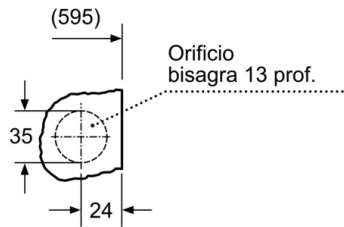

### **Lavadora-secadora: elige el grado de secado para tu colada.**

---

- Clase de eficiencia energética de lavado&secado<sup>1</sup>: E
- Clase de eficiencia energética de lavado<sup>2</sup>: E
- Capacidad de lavado/secado: 7/4 kg
- Velocidad de centrifugado: 1355 r.p.m\*
- Ajuste del grado de secado mediante sensores
- Display LED con recomendación de carga
- Funciones: Selección de centrifugado, Modificar, Menú, tiempo de secado, Inicio/Pausa and 24 h Preselección de fin de programa 24 h, Inicio/Pausa, Menú, Modificar, Selección de centrifugado, tiempo de secado, Preselección de fin de programa 24 h
- Señal acústica de fin de programa
- Bloqueo de seguridad para niños
- Display con indicación de fase de programa, tiempo restante y fin diferido
- Sistema automático de distribución de ropa: 3G
- Nivel de ruido: 72 dB (A) re 1 pW
- Dimensiones (alto x ancho x fondo): 82 x 59.5 x 58.4 cm

*\* Los valores son redondeados*

*1 2 Dentro del rango de eficiencia desde A (más eficiente) a G (menos eficiente)*

**Serie 4, Lavadora-secadora, 7/4 kg  
WKD24362ES**

Dimensiones en mm

Dimensiones en mm

Detalle Z

Dimensiones en mm

Dimensiones en mm

Dimensiones en mm